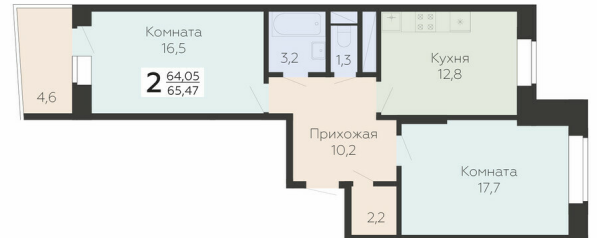

<https://rzv.ru/choice-flat/flat-6947872/>

г. Подольск, Московская обл. г. Подольск, ул.
Садовая, 3/1

№ квартиры: 143

Этаж: 17

Площадь: 67.29 кв. м.

Стоимость м2: 222 107

Стоимость: 14 945 587

Действительно на: 11.05.2026

Расположение на этаже

Расположение на генплане