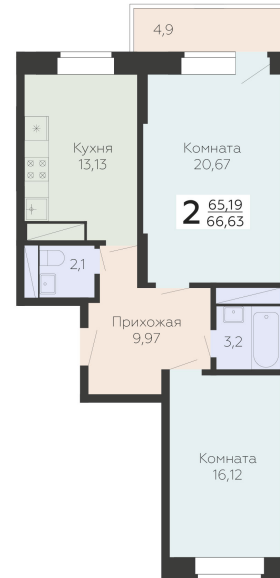

<https://rzv.ru/choice-flat/flat-6947880/>

г. Подольск, Московская обл. г. Подольск, ул.
Садовая, 3/1

№ квартиры: 395

Этаж: 16

Площадь: 66.63 кв. м.

Стоимость м2: 172 700

Стоимость: 11 507 001

Действительно на: 11.05.2026

Расположение на этаже

Расположение на генплане