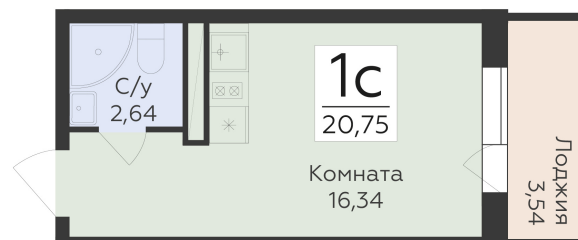

<https://rzv.ru/choice-flat/flat-6948173/>

г. Воронеж, г. Воронеж, улица 45-й Стрелковой  
Дивизии

№ квартиры: 338

Этаж: 17

Площадь: 20.75 кв. м.

**Стоимость м2: 196 800**

**Стоимость: 4 083 600**

Действительно на: 09.04.2026

### Расположение на этаже