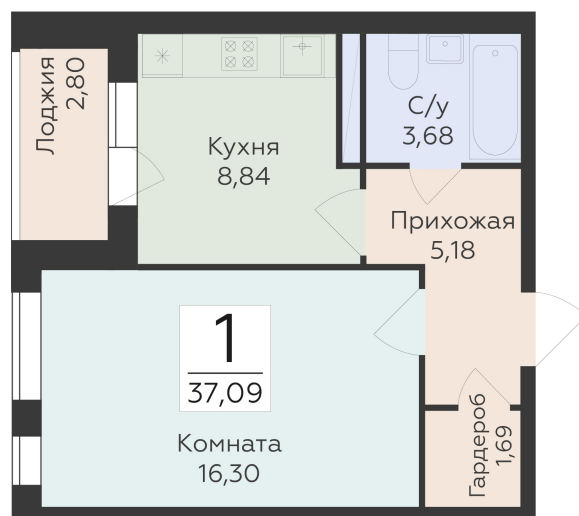

<https://rzv.ru/choice-flat/flat-6948183/>

г. Воронеж, г. Воронеж, улица 45-й Стрелковой  
Дивизии

№ квартиры: 324

Этаж: 15

Площадь: 37.09 кв. м.

**Стоимость м2: 165 100**

**Стоимость: 6 123 559**

Действительно на: 09.04.2026

### Расположение на этаже

### Расположение на генплане