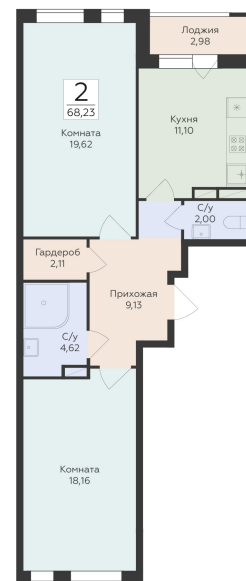

<https://rzv.ru/choice-flat/flat-6948271/>

г. Воронеж, Воронеж, улица 45-й Стрелковой
Дивизии

№ квартиры: 621

Этаж: 11

Площадь: 68.23 кв. м.

Стоимость м2: 137 500

Стоимость: 9 381 625

Действительно на: 26.05.2026

Расположение на этаже

Расположение на генплане