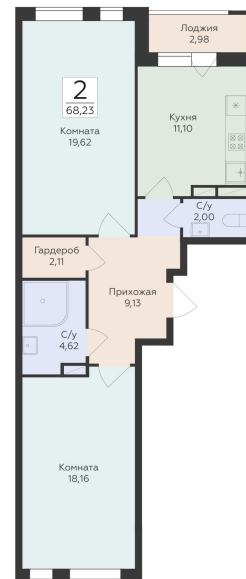

<https://rzv.ru/choice-flat/flat-6948271/>

г. Воронеж, г. Воронеж, улица 45-й Стрелковой
Дивизии

№ квартиры: 621

Этаж: 11

Площадь: 68.23 кв. м.

Стоимость м2: 137 500

Стоимость: 9 381 625

Действительно на: 09.04.2026

Расположение на этаже

Расположение на генплане