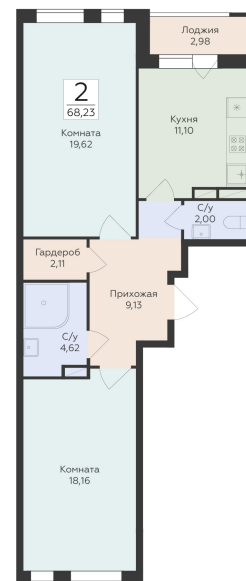

<https://rzv.ru/choice-flat/flat-6948273/>

г. Воронеж, г. Воронеж, улица 45-й Стрелковой
Дивизии

№ квартиры: 636

Этаж: 14

Площадь: 68.23 кв. м.

Стоимость м2: 137 500

Стоимость: 9 381 625

Действительно на: 09.04.2026

Расположение на этаже

Расположение на генплане