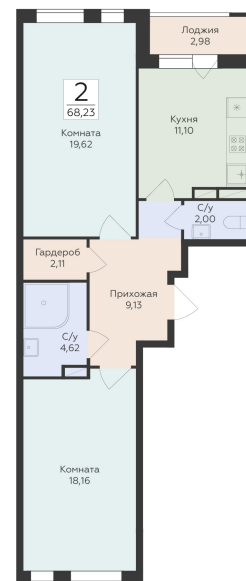

<https://rzv.ru/choice-flat/flat-6948273/>

г. Воронеж, Воронеж, улица 45-й Стрелковой  
Дивизии

№ квартиры: 636

Этаж: 14

Площадь: 68.23 кв. м.

**Стоимость м2: 137 500**

**Стоимость: 9 381 625**

Действительно на: 26.05.2026

### Расположение на этаже

### Расположение на генплане