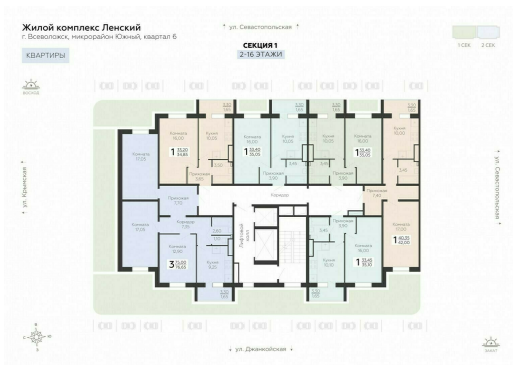

<https://rzv.ru/choice-flat/flat-6948344/>

г. Всеволожск, г. Всеволожск, Южный жилой район, квартал 6  
№ квартиры: 128  
Этаж: 7  
Площадь: 35.05 кв. м.

**Стоимость м2: 163 700**

**Стоимость: 5 737 685**

## Расположение на этаже

## Расположение на генплане