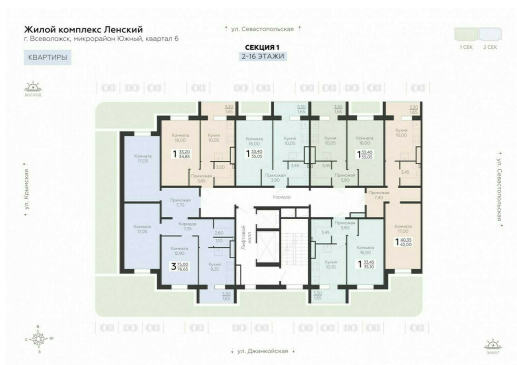

<https://rzv.ru/choice-flat/flat-6948419/>

г. Всеволожск, г. Всеволожск, Южный жилой район, квартал 6

№ квартиры: 130

Этаж: 7

Площадь: 35.05 кв. м.

**Стоимость м2: 163 700**

**Стоимость: 5 737 685**

Действительно на: 08.04.2026

### Расположение на этаже

### Расположение на генплане