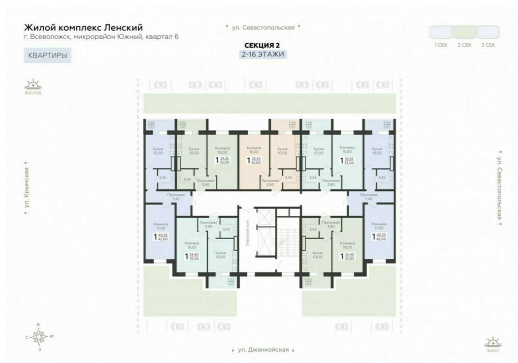

<https://rzv.ru/choice-flat/flat-6948421/>

г. Всеволожск, Всеволожск, ул. Крымская, 1к5,  
1к7

№ квартиры: 168

Этаж: 13

Площадь: 35.05 кв. м.

**Стоимость м2: 150 900**

**Стоимость: 5 289 045**

Действительно на: 15.04.2026

### Расположение на этаже

### Расположение на генплане