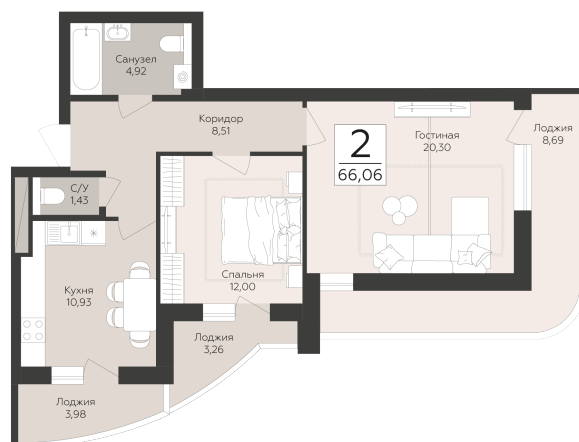

<https://rzv.ru/choice-flat/flat-6948422/>

г. Самара, Самара, ул. Советской Армии /  
ул.Хабаровская

№ квартиры: 29

Этаж: 5

Площадь: 66.06 кв. м.

**Стоимость м2: 156 900**

**Стоимость: 10 364 814**

Действительно на: 06.05.2026

### Расположение на этаже

### Расположение на генплане