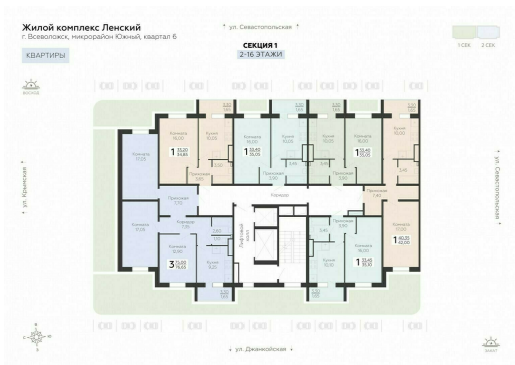

<https://rzv.ru/choice-flat/flat-6948440/>

г. Всеволожск, г. Всеволожск, Южный жилой район, квартал 6
№ квартиры: 156
Этаж: 11
Площадь: 35.05 кв. м.

Стоимость м2: 162 700
Стоимость: 5 702 635

Действительно на: 08.04.2026

Расположение на этаже

Расположение на генплане