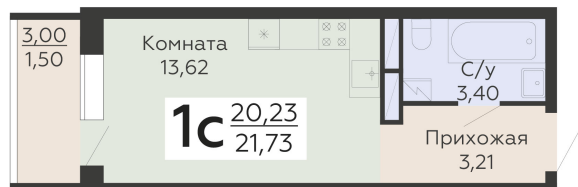

ЖИЛОЙ КОМПЛЕКС

НИКИТИНСКИЕ САДЫ

Подъезд 4

1-комнатная
(студия)

<https://rzv.ru/choice-flat/flat-6948483/>

г. Воронеж, Воронеж, ул. Покровская, 19

№ квартиры: 933

Этаж: 8

Площадь: 21.73 кв. м.

Стоимость м2: 131 000

Стоимость: 2 846 630

Действительно на: 12.04.2026

Расположение на этаже

Расположение на генплане

развитие

RZV.RU