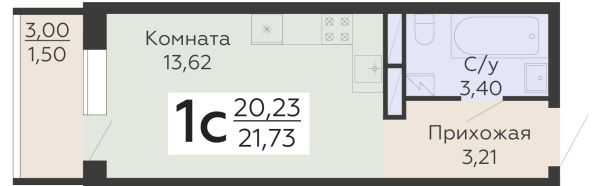

ЖИЛОЙ КОМПЛЕКС

НИКИТИНСКИЕ САДЫ

Подъезд 4

1-комнатная
(студия)

<https://rzv.ru/choice-flat/flat-6948484/>

г. Воронеж, Воронеж, ул. Покровская, 19

№ квартиры: 948

Этаж: 9

Площадь: 21.73 кв. м.

Стоимость м2: 147 250

Стоимость: 3 199 743

Действительно на: 27.06.2026

Расположение на этаже

Расположение на генплане

развитие

RZV.RU