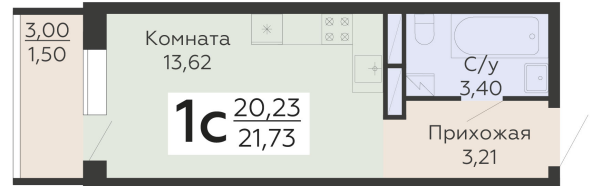

ЖИЛОЙ КОМПЛЕКС

НИКИТИНСКИЕ САДЫ

Подъезд 4

1-комнатная
(студия)

<https://rzv.ru/choice-flat/flat-6948484/>

г. Воронеж, Воронеж, ул. Покровская, 19

№ квартиры: 948

Этаж: 9

Площадь: 21.73 кв. м.

Стоимость м2: 131 000

Стоимость: 2 846 630

Действительно на: 12.04.2026

Расположение на этаже

Расположение на генплане

развитие

RZV.RU