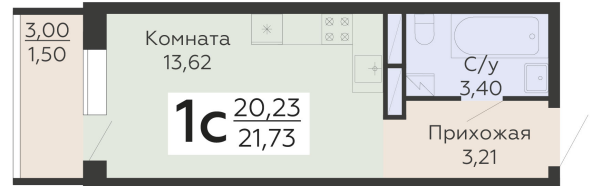

ЖИЛОЙ КОМПЛЕКС

НИКИТИНСКИЕ САДЫ

Подъезд 4

1-комнатная
(студия)

<https://rzv.ru/choice-flat/flat-6948485/>

г. Воронеж, Воронеж, ул. Покровская, 19

№ квартиры: 963

Этаж: 10

Площадь: 21.73 кв. м.

Стоимость м2: 131 000

Стоимость: 2 846 630

Действительно на: 12.04.2026

Расположение на этаже

Расположение на генплане

развитие

RZV.RU