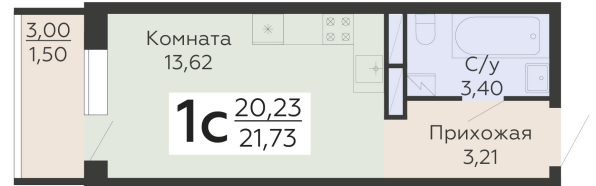

ЖИЛОЙ КОМПЛЕКС

НИКИТИНСКИЕ САДЫ

Подъезд 4

1-комнатная
(студия)

<https://rzv.ru/choice-flat/flat-6948485/>

г. Воронеж, Воронеж, ул. Покровская, 19

№ квартиры: 963

Этаж: 10

Площадь: 21.73 кв. м.

Стоимость м2: 147 250

Стоимость: 3 199 743

Действительно на: 27.06.2026

Расположение на этаже

Расположение на генплане

развитие

RZV.RU