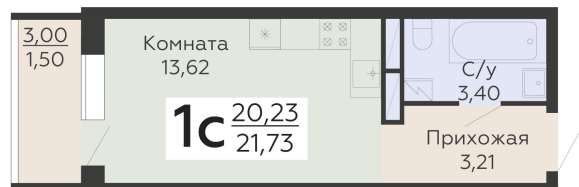

ЖИЛОЙ КОМПЛЕКС

НИКИТИНСКИЕ САДЫ

Подъезд 4

1-комнатная  
(студия)

<https://rzv.ru/choice-flat/flat-6948486/>

г. Воронеж, Воронеж, ул. Покровская, 19

№ квартиры: 978

Этаж: 11

Площадь: 21.73 кв. м.

**Стоимость м2: 131 000**

**Стоимость: 2 846 630**

Действительно на: 12.04.2026