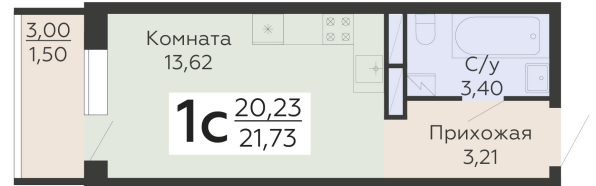

ЖИЛОЙ КОМПЛЕКС

НИКИТИНСКИЕ САДЫ

Подъезд 4

1-комнатная
(студия)

<https://rzv.ru/choice-flat/flat-6948486/>

г. Воронеж, Воронеж, ул. Покровская, 19

№ квартиры: 978

Этаж: 11

Площадь: 21.73 кв. м.

Стоимость м2: 147 250

Стоимость: 3 199 743

Действительно на: 27.06.2026

Расположение на этаже

Расположение на генплане

развитие

RZV.RU