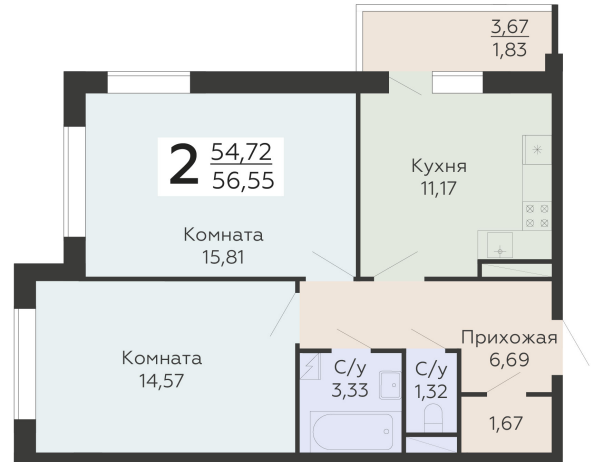

ЖИЛОЙ КОМПЛЕКС

НИКИТИНСКИЕ САДЫ

Подъезд 3

2-комнатная
квартира

<https://rzv.ru/choice-flat/flat-6948495/>

г. Воронеж, Воронеж, ул. Покровская, 19

№ квартиры: 819

Этаж: 19

Площадь: 56.55 кв. м.

Стоимость м2: 117 020

Стоимость: 6 617 481

Действительно на: 09.04.2026

Расположение на этаже

Расположение на генплане

развитие

RZV.RU