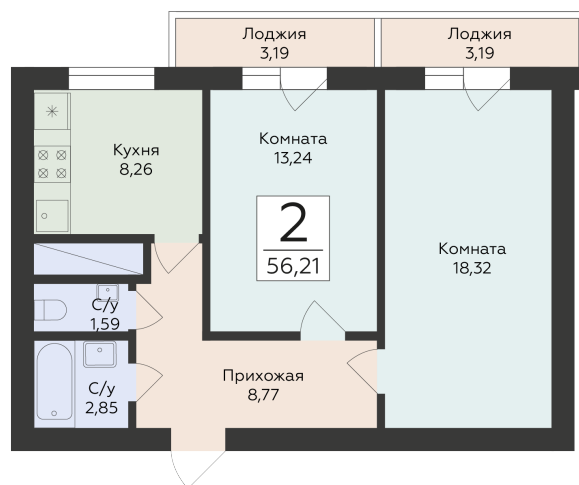

<https://rzv.ru/choice-flat/flat-6948529/>

г. Самара, Самара, ул. Советской Армии, 242

№ квартиры: 263

Этаж: 15

Площадь: 56.21 кв. м.

**Стоимость м2: 172 500**

**Стоимость: 9 696 225**

Действительно на: 10.04.2026

### Расположение на этаже

### Расположение на генплане