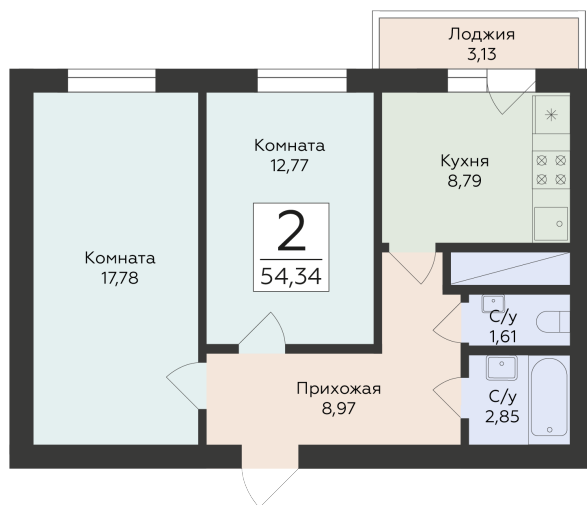

<https://rzv.ru/choice-flat/flat-6948531/>

г. Самара, Самара, ул. Советской Армии, 242

№ квартиры: 264

Этаж: 15

Площадь: 54.34 кв. м.

**Стоимость м2: 173 000**

**Стоимость: 9 400 820**

Действительно на: 27.06.2026

### Расположение на этаже

### Расположение на генплане