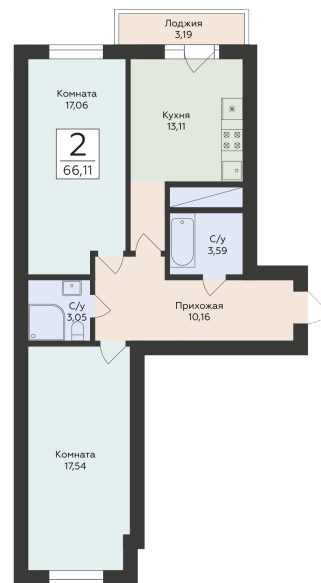

<https://rzv.ru/choice-flat/flat-6948551/>

г. Самара, Самара, ул. Советской Армии, 242

№ квартиры: 486

Этаж: 16

Площадь: 66.11 кв. м.

**Стоимость м2: 173 500**

**Стоимость: 11 470 085**

Действительно на: 22.05.2026

### Расположение на этаже

### Расположение на генплане