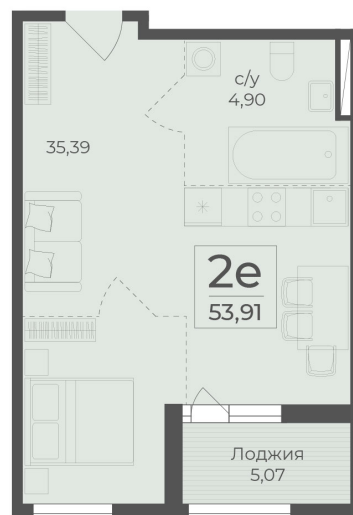

<https://rzv.ru/choice-flat/flat-6948657/>

г. Ялта, Ялта, в районе Южнобережного ш.

№ квартиры: 340

Этаж: 13

Площадь: 53.91 кв. м.

Стоимость м2: 367 700

Стоимость: 19 822 707

Действительно на: 11.04.2026

Расположение на этаже

Расположение на генплане