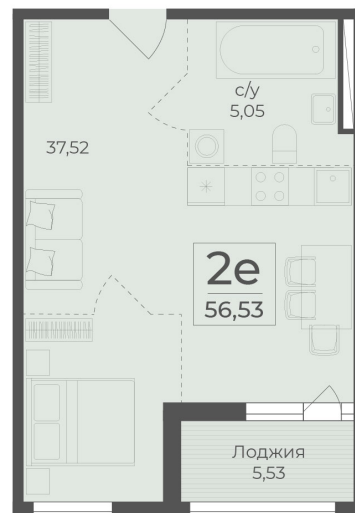

<https://rzv.ru/choice-flat/flat-6948658/>

г. Ялта, Ялта, в районе Южнобережного ш.

№ квартиры: 338

Этаж: 13

Площадь: 56.53 кв. м.

Стоимость м2: 364 600

Стоимость: 20 610 838

Действительно на: 11.04.2026

Расположение на этаже

Расположение на генплане