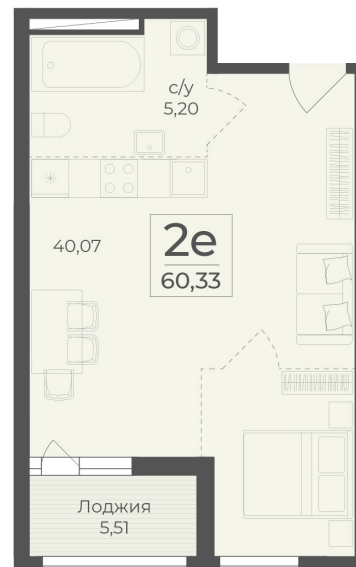

<https://rzv.ru/choice-flat/flat-6948659/>

г. Ялта, Ялта, в районе Южнобережного ш.

№ квартиры: 341

Этаж: 13

Площадь: 60.33 кв. м.

**Стоимость м2: 361 100**

**Стоимость: 21 785 163**

Действительно на: 11.04.2026

### Расположение на этаже