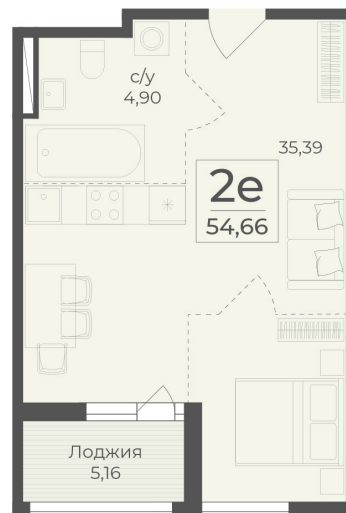

<https://rzv.ru/choice-flat/flat-6948660/>

г. Ялта, Ялта, в районе Южнобережного ш.

№ квартиры: 339

Этаж: 13

Площадь: 54.66 кв. м.

**Стоимость м2: 366 400**

**Стоимость: 20 027 424**

Действительно на: 11.04.2026

### Расположение на этаже