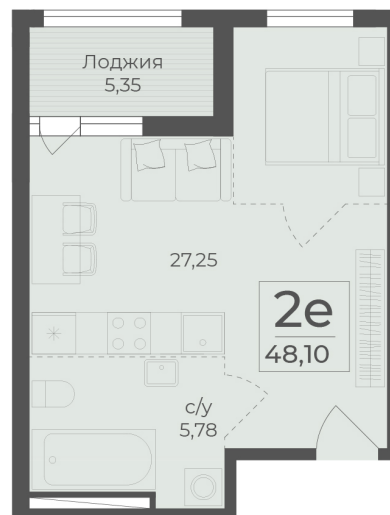

<https://rzv.ru/choice-flat/flat-6948722/>

г. Ялта, Ялта, в районе Южнобережного ш.

№ квартиры: 114

Этаж: 6

Площадь: 48.1 кв. м.

Стоимость м2: 353 900

Стоимость: 17 022 590

Действительно на: 06.05.2026

Расположение на этаже

Расположение на генплане