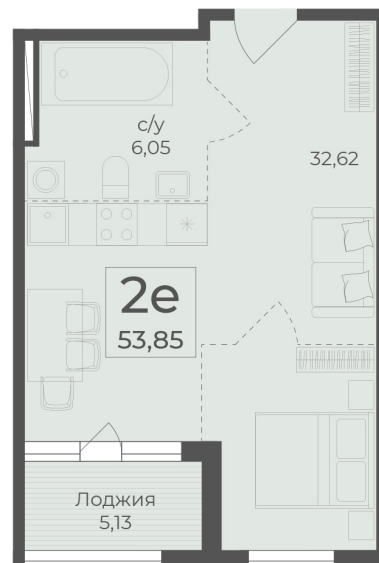

<https://rzv.ru/choice-flat/flat-6948728/>

г. Ялта, Ялта, в районе Южнобережного ш.

№ квартиры: 38

Этаж: 5

Площадь: 53.85 кв. м.

Стоимость м2: 363 900

Стоимость: 19 596 015

Действительно на: 11.04.2026

Расположение на этаже

Расположение на генплане