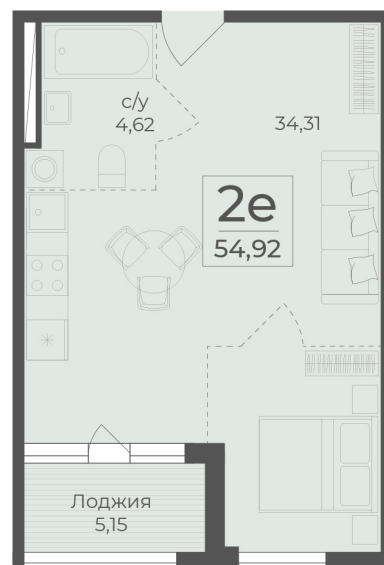

<https://rzv.ru/choice-flat/flat-6948729/>

г. Ялта, Ялта, в районе Южнобережного ш.

№ квартиры: 40

Этаж: 5

Площадь: 54.92 кв. м.

Стоимость м2: 363 700

Стоимость: 19 974 404

Действительно на: 11.04.2026

Расположение на этаже

Расположение на генплане