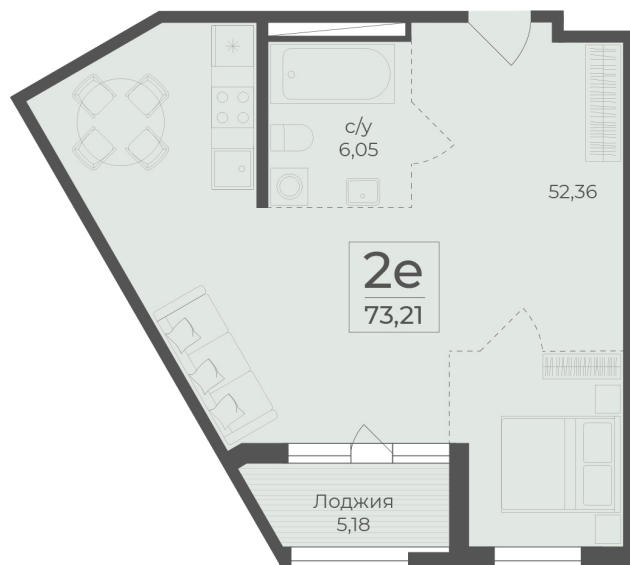

<https://rzv.ru/choice-flat/flat-6948730/>

г. Ялта, Ялта, в районе Южнобережного ш.

№ квартиры: 42

Этаж: 5

Площадь: 73.21 кв. м.

Стоимость м2: 353 200

Стоимость: 25 857 772

Действительно на: 11.04.2026

Расположение на этаже

Расположение на генплане