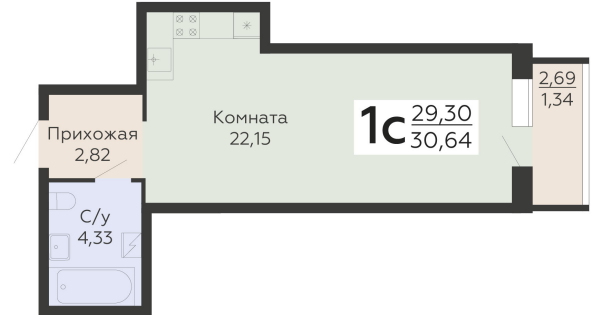

ЖИЛОЙ КОМПЛЕКС

НИКИТИНСКИЕ САДЫ

Подъезд 4

1-комнатная
(студия)

<https://rzv.ru/choice-flat/flat-6948752/>

г. Воронеж, Воронеж, ул. Покровская, 19

№ квартиры: 1 092

Этаж: 19

Площадь: 30.64 кв. м.

Стоимость м2: 134 650

Стоимость: 4 125 676

Действительно на: 26.06.2026

Расположение на этаже

Расположение на генплане

развитие

RZV.RU