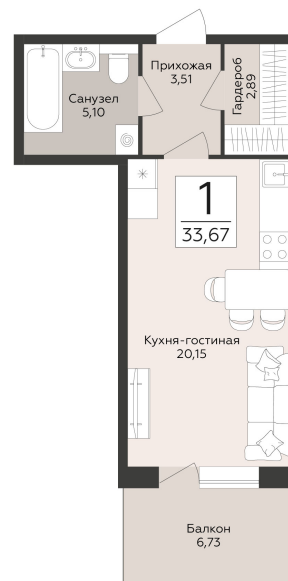

<https://rzv.ru/choice-flat/flat-6948802/>

г. Воронеж, Воронеж, наб. Массалитинова, д. 1/1

№ квартиры: 26

Этаж: 5

Площадь: 33.67 кв. м.

Стоимость м2: 250 500

Стоимость: 8 434 335

Действительно на: 25.06.2026

Расположение на этаже

Расположение на генплане