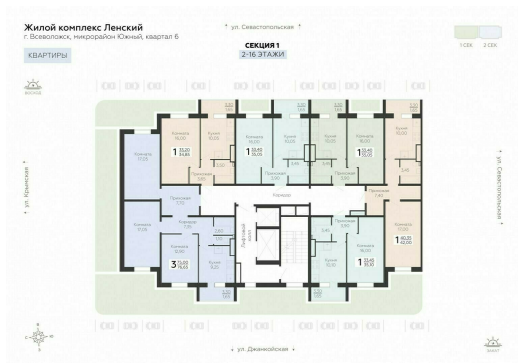

<https://rzv.ru/choice-flat/flat-6948830/>

г. Всеволожск, г. Всеволожск, Южный жилой район, квартал 6
№ квартиры: 80
Этаж: 15
Площадь: 34.85 кв. м.

Стоимость м2: 161 200
Стоимость: 5 617 820

Действительно на: 08.04.2026

Расположение на этаже

Расположение на генплане