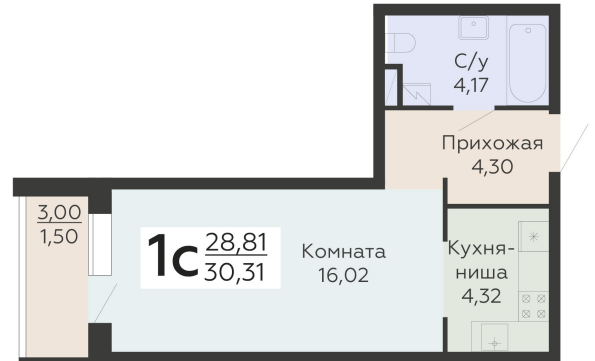

ЖИЛОЙ КОМПЛЕКС

НИКИТИНСКИЕ САДЫ

Подъезд 1

1-комнатная
(студия)

<https://rzv.ru/choice-flat/flat-6948847/>

г. Воронеж, Воронеж, ул. Покровская, 19

№ квартиры: 266

Этаж: 19

Площадь: 30.31 кв. м.

Стоимость м2: 134 900

Стоимость: 4 088 819

Действительно на: 06.05.2026

Расположение на этаже

Расположение на генплане

развитие

RZV.RU