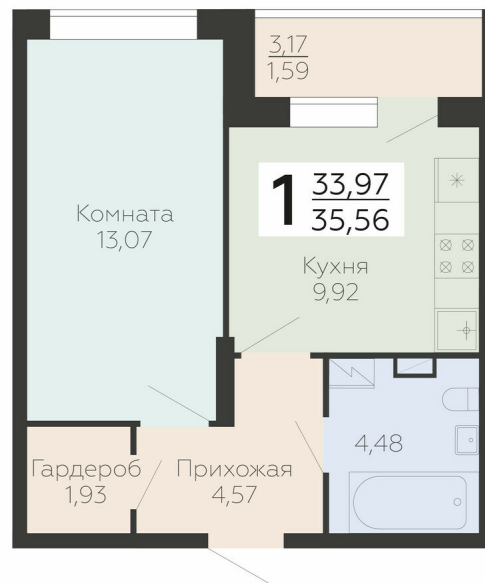

<https://rzv.ru/choice-flat/flat-6948852/>

г. Воронеж, Воронеж, ул. Березовая роща, 1с

№ квартиры: 156

Этаж: 6

Площадь: 35.56 кв. м.

**Стоимость м2: 195 700**

**Стоимость: 6 959 092**

Действительно на: 17.05.2026

### Расположение на этаже

### Расположение на генплане