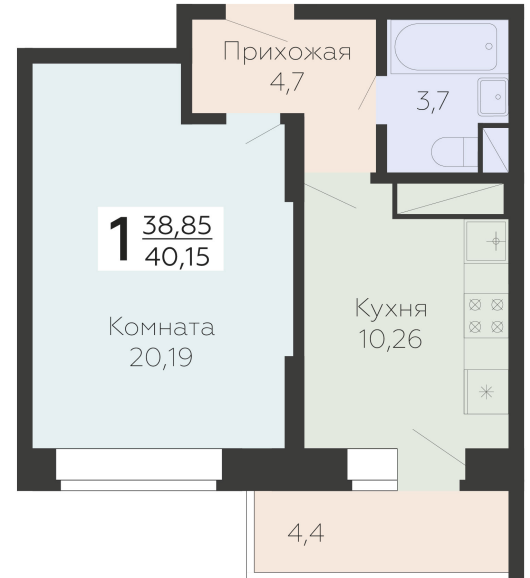

<https://rzv.ru/choice-flat/flat-6948864/>

г. Подольск, Московская обл. г. Подольск, ул.  
Садовая, 3/1

№ квартиры: 405

Этаж: 18

Площадь: 40.15 кв. м.

**Стоимость м2: 191 300**

**Стоимость: 7 680 695**

Действительно на: 11.05.2026

### Расположение на этаже

### Расположение на генплане