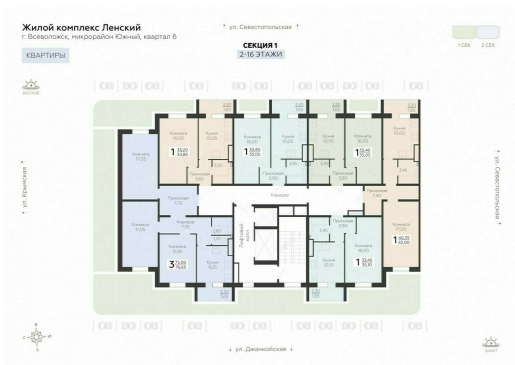

<https://rzv.ru/choice-flat/flat-6948882/>

г. Всеволожск, г. Всеволожск, Южный жилой район, квартал 6
№ квартиры: 151
Этаж: 10
Площадь: 35.05 кв. м.

Стоимость м2: 162 700
Стоимость: 5 702 635

Действительно на: 08.04.2026

Расположение на этаже

Расположение на генплане