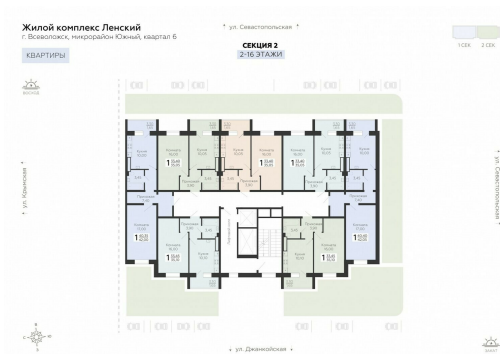

**ЛЕНСКИЙ**  
ЖИЛОЙ КОМПЛЕКС

Подъезд 2

1-комнатная  
квартира

<https://rzv.ru/choice-flat/flat-6948886/>

г. Всеволожск, г. Всеволожск, Южный жилой район, квартал 6  
№ квартиры: 153  
Этаж: 10  
Площадь: 35.1 кв. м.

### Расположение на этаже