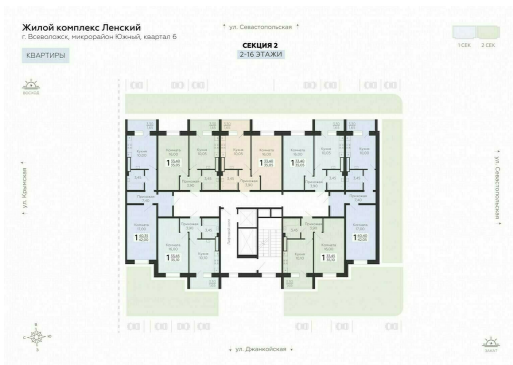

<https://rzv.ru/choice-flat/flat-6948888/>

г. Всеволожск, Всеволожск, ул. Крымская, 1к5,
1к7

№ квартиры: 150

Этаж: 10

Площадь: 35.05 кв. м.

Стоимость м2: 162 700

Стоимость: 5 702 635

Действительно на: 15.04.2026

Расположение на этаже

Расположение на генплане