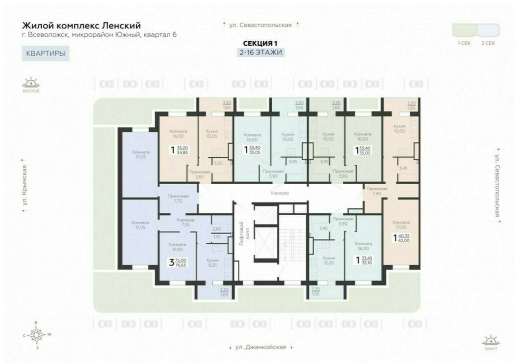

<https://rzv.ru/choice-flat/flat-6948891/>

г. Всеволожск, г. Всеволожск, Южный жилой район, квартал 6
№ квартиры: 62
Этаж: 12
Площадь: 34.85 кв. м.

Стоимость м2: 163 200
Стоимость: 5 687 520

Действительно на: 08.04.2026

Расположение на этаже

Расположение на генплане