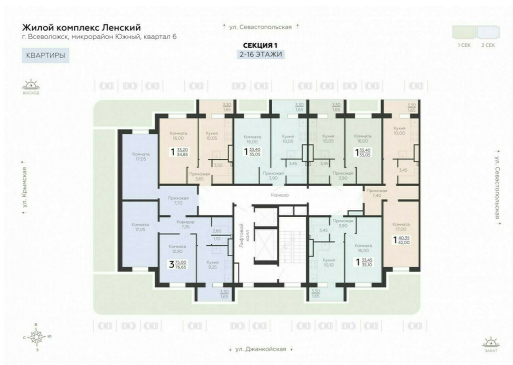

<https://rzv.ru/choice-flat/flat-6948892/>

г. Всеволожск, г. Всеволожск, Южный жилой район, квартал 6  
№ квартиры: 86  
Этаж: 16  
Площадь: 34.85 кв. м.

**Стоимость м2: 140 976**  
**Стоимость: 4 913 014**

### Расположение на этаже