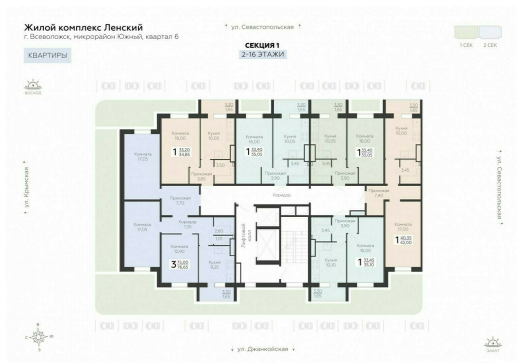

<https://rzv.ru/choice-flat/flat-6948895/>

г. Всеволожск, г. Всеволожск, Южный жилой район, квартал 6  
№ квартиры: 89  
Этаж: 16  
Площадь: 42 кв. м.

**Стоимость м2: 141 300**  
**Стоимость: 5 934 600**

### Расположение на этаже