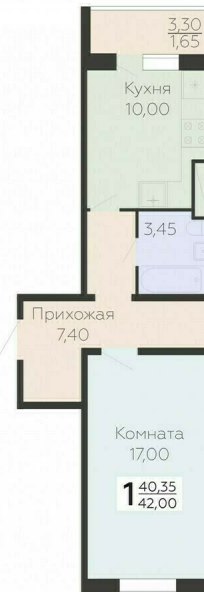

<https://rzv.ru/choice-flat/flat-6948895/>

г. Всеволожск, г. Всеволожск, Южный жилой район, квартал 6  
№ квартиры: 89  
Этаж: 16  
Площадь: 42 кв. м.

**Стоимость м2: 141 300**  
**Стоимость: 5 934 600**

### Расположение на этаже

### Расположение на генплане