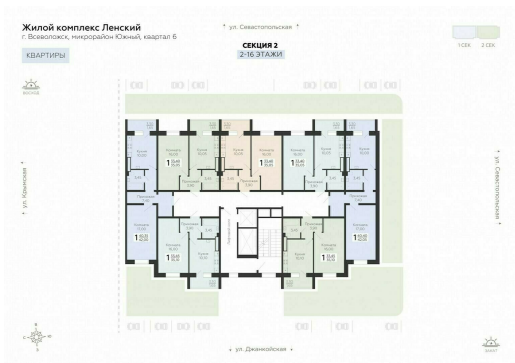

<https://rzv.ru/choice-flat/flat-6948901/>

г. Всеволожск, г. Всеволожск, Южный жилой район, квартал 6
№ квартиры: 190
Этаж: 16
Площадь: 42 кв. м.

Стоимость м2: 141 300

Стоимость: 5 934 600

Действительно на: 08.04.2026

Расположение на этаже

Расположение на генплане