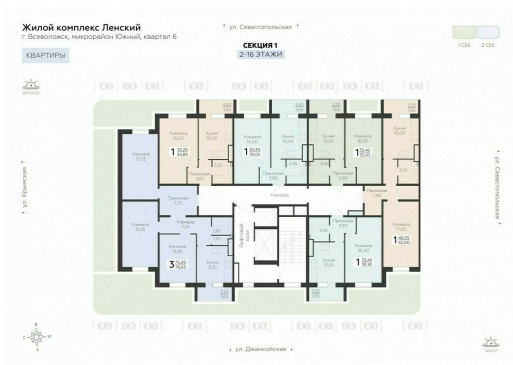

<https://rzv.ru/choice-flat/flat-6948902/>

г. Всеволожск, г. Всеволожск, Южный жилой район, квартал 6
№ квартиры: 135
Этаж: 8
Площадь: 35.05 кв. м.

Стоимость м2: 143 100
Стоимость: 5 015 655

Действительно на: 08.04.2026

Расположение на этаже

Расположение на генплане