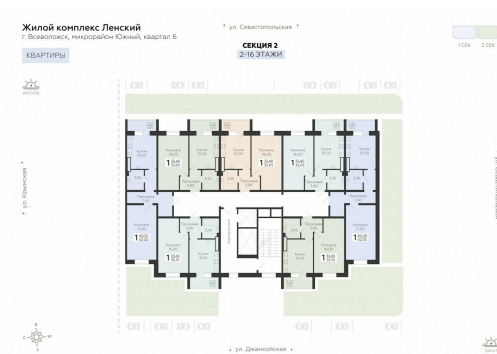

ЛЕНСКИЙ
ЖИЛОЙ КОМПЛЕКС

Подъезд 2

1-комнатная
квартира

<https://rzv.ru/choice-flat/flat-6948907/>

г. Всеволожск, Всеволожск, ул. Крымская, 1к5,
1к7

№ квартиры: 139

Этаж: 8

Площадь: 35.1 кв. м.

Стоимость м2: 167 900

Стоимость: 5 893 290

Действительно на: 25.05.2026

Расположение на этаже

Расположение на генплане

развитие

RZV.RU

+7 (812) 200-87-35