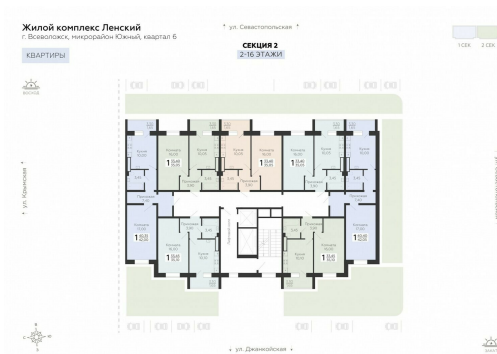

<https://rzv.ru/choice-flat/flat-6948907/>

г. Всеволожск, г. Всеволожск, Южный жилой район, квартал 6
№ квартиры: 139
Этаж: 8
Площадь: 35.1 кв. м.

Стоимость м2: 143 100

Стоимость: 5 022 810

Действительно на: 08.04.2026

Расположение на этаже

Расположение на генплане