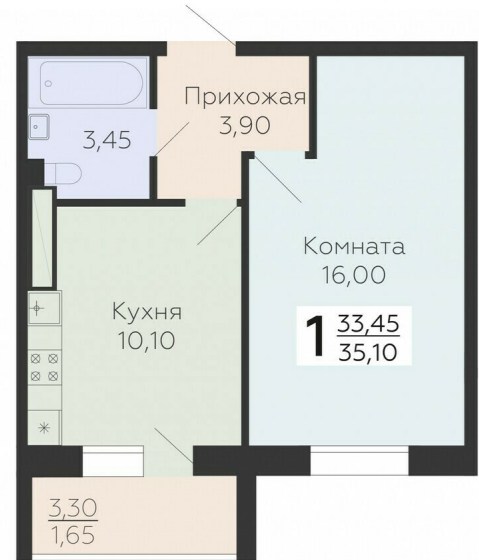

ЛЕНСКИЙ
ЖИЛОЙ КОМПЛЕКС

Подъезд 2

1-комнатная
квартира

<https://rzv.ru/choice-flat/flat-6948907/>

г. Всеволожск, Всеволожск, ул. Крымская, 1к5,
1к7

№ квартиры: 139

Этаж: 8

Площадь: 35.1 кв. м.

Стоимость м2: 167 900

Стоимость: 5 893 290

Действительно на: 25.05.2026

Расположение на этаже

Расположение на генплане

развитие

RZV.RU

+7 (812) 200-87-35