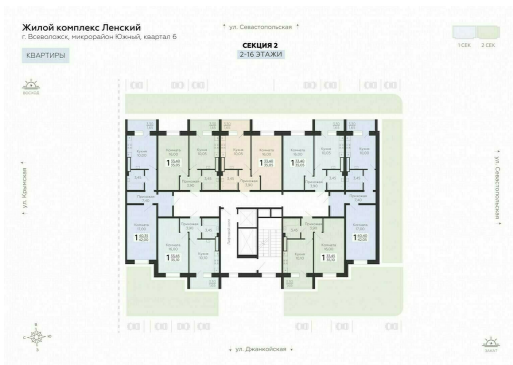

<https://rzv.ru/choice-flat/flat-6948909/>

г. Всеволожск, Всеволожск, ул. Крымская, 1к5,
1к7

№ квартиры: 136

Этаж: 8

Площадь: 35.05 кв. м.

Стоимость м2: 143 100

Стоимость: 5 015 655

Действительно на: 15.04.2026

Расположение на этаже

Расположение на генплане