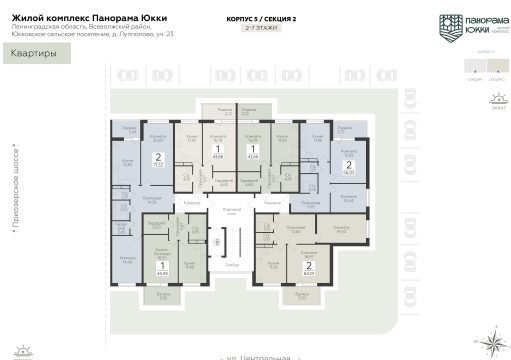

<https://rzv.ru/choice-flat/flat-6948945/>

г. дер. Лупполово, Ленинградская обл.,  
Всеволожский район, пос. Юкковское, д.  
Лупполово, ул. Центральная

№ квартиры: 50

Этаж: 2

Площадь: 56.05 кв. м.

**Стоимость м2: 124 920**

### Расположение на этаже

### Расположение на генплане