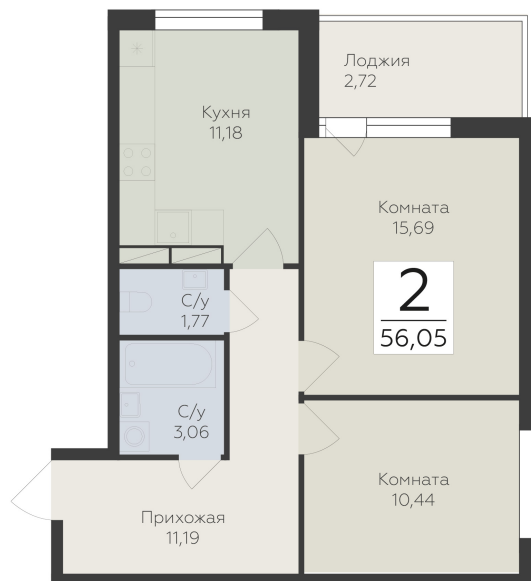

<https://rzv.ru/choice-flat/flat-6948945/>

г. дер. Лупполово, Ленинградская обл.,
Всеволожский район, пос. Юкковское, д.
Лупполово, ул. Центральная

№ квартиры: 50

Этаж: 2

Площадь: 56.05 кв. м.

Стоимость м2: 124 920

Стоимость: 7 001 766