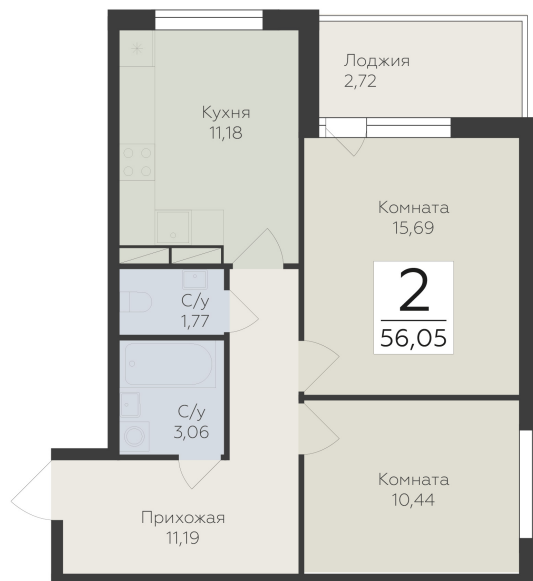

<https://rzv.ru/choice-flat/flat-6948946/>

г. дер. Лупполово, Ленинградская обл.,
Всеволожский район, пос. Юкковское, д.
Лупполово, ул. Центральная

№ квартиры: 62

Этаж: 4

Площадь: 56.05 кв. м.

Стоимость м2: 130 670

Стоимость: 7 324 054

Действительно на: 08.07.2026

Расположение на этаже

Расположение на генплане