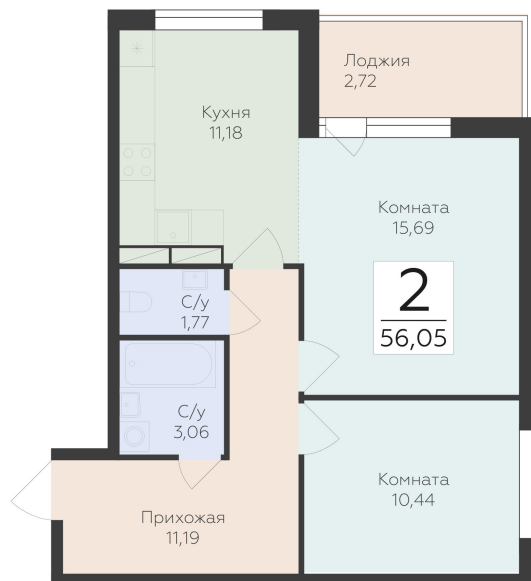

<https://rzv.ru/choice-flat/flat-6948946/>

г. дер. Лупполово, Ленинградская обл., д.

Лупполово, ул. Деревенская

№ квартиры: 62

Этаж: 4

Площадь: 56.05 кв. м.

Стоимость м2: 129 370

Стоимость: 7 251 189

Действительно на: 18.05.2026

Расположение на этаже

Расположение на генплане