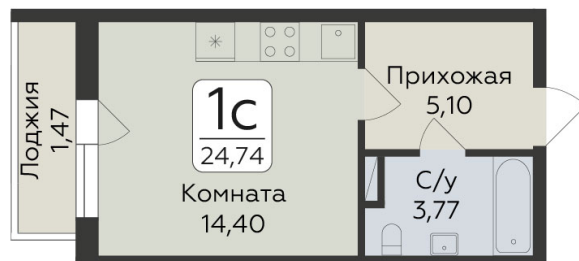

<https://rzv.ru/choice-flat/flat-6948947/>

г. дер. Лупполово, Ленинградская обл.,
Всеволожский район, пос. Юкковское, д.
Лупполово, ул. Центральная

№ квартиры: 69

Этаж: 3

Площадь: 24.74 кв. м.

Стоимость м2: 150 000

Стоимость: 3 711 000

Действительно на: 08.07.2026

Расположение на этаже

Расположение на генплане