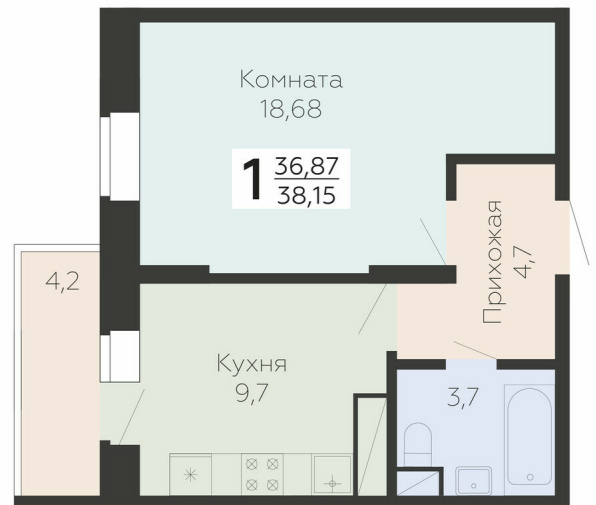

<https://rzv.ru/choice-flat/flat-6949009/>

г. Подольск, Московская обл. г. Подольск, ул.
Садовая, 3/1

№ квартиры: 239

Этаж: 15

Площадь: 38.15 кв. м.

Стоимость м2: 193 240

Стоимость: 7 372 106

Действительно на: 11.05.2026

Расположение на этаже

Расположение на генплане