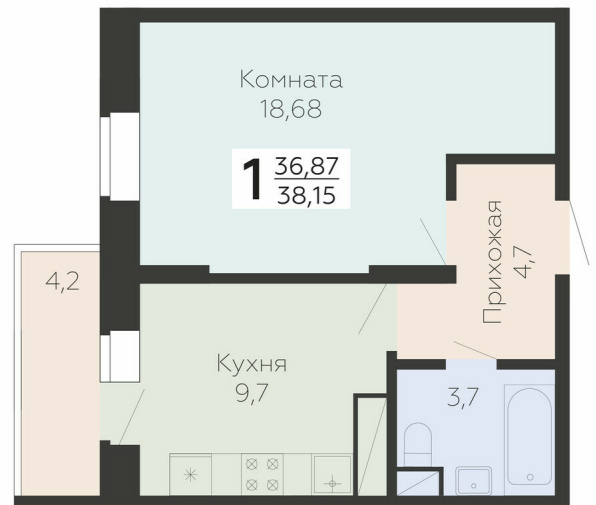

<https://rzv.ru/choice-flat/flat-6949009/>

г. Подольск, Московская обл. г. Подольск, ул.
Садовая, 3/1

№ квартиры: 239

Этаж: 15

Площадь: 38.15 кв. м.

Стоимость м2: 195 300

Стоимость: 7 450 695

Действительно на: 25.06.2026

Расположение на этаже

Расположение на генплане