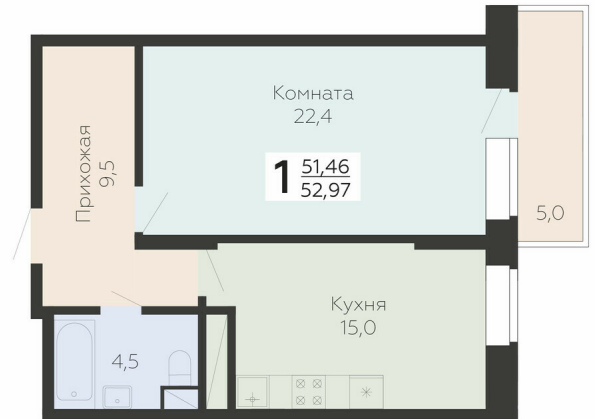

<https://rzv.ru/choice-flat/flat-6949016/>

г. Подольск, Московская обл. г. Подольск, ул.  
Садовая, 3/1

№ квартиры: 120

Этаж: 13

Площадь: 54.11 кв. м.

**Стоимость м2: 184 200**

**Стоимость: 9 967 062**

Действительно на: 25.06.2026

### Расположение на этаже