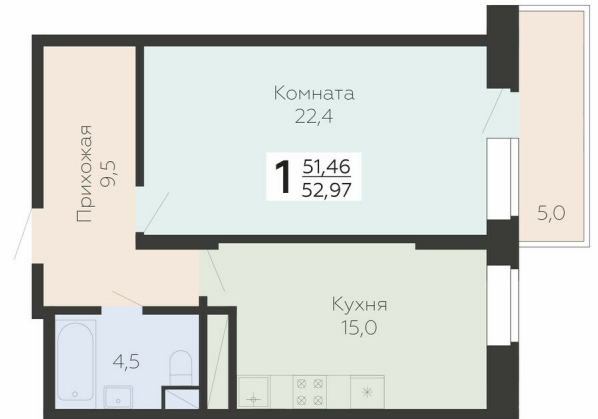

<https://rzv.ru/choice-flat/flat-6949016/>

г. Подольск, Московская обл. г. Подольск, ул.  
Садовая, 3/1

№ квартиры: 120

Этаж: 13

Площадь: 54.11 кв. м.

**Стоимость м2: 182 830**

**Стоимость: 9 892 931**

Действительно на: 11.05.2026

### Расположение на этаже