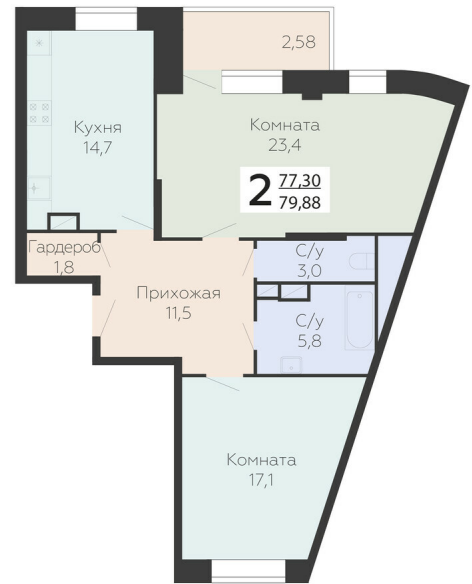

<https://rzv.ru/choice-flat/flat-6949057/>

г. Подольск, Московская обл. г. Подольск, ул.  
Садовая, 3/1

№ квартиры: 683

Этаж: 7

Площадь: 79.88 кв. м.

**Стоимость м2: 164 800**

**Стоимость: 13 164 224**

Действительно на: 11.05.2026

### Расположение на этаже

### Расположение на генплане