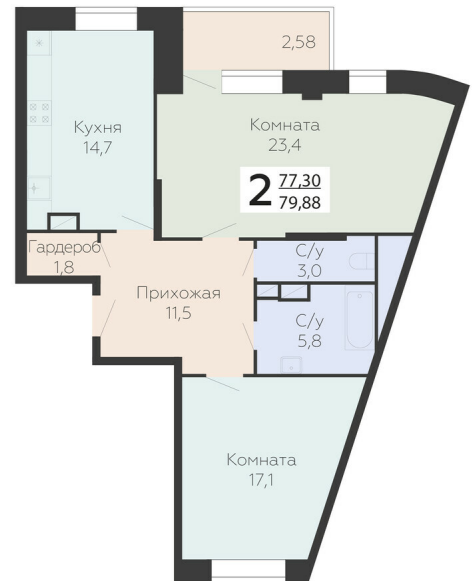

<https://rzv.ru/choice-flat/flat-6949057/>

г. Подольск, Московская обл. г. Подольск, ул.  
Садовая, 3/1

№ квартиры: 683

Этаж: 7

Площадь: 79.88 кв. м.

**Стоимость м2: 165 200**

**Стоимость: 13 196 176**

Действительно на: 25.06.2026

### Расположение на этаже

### Расположение на генплане