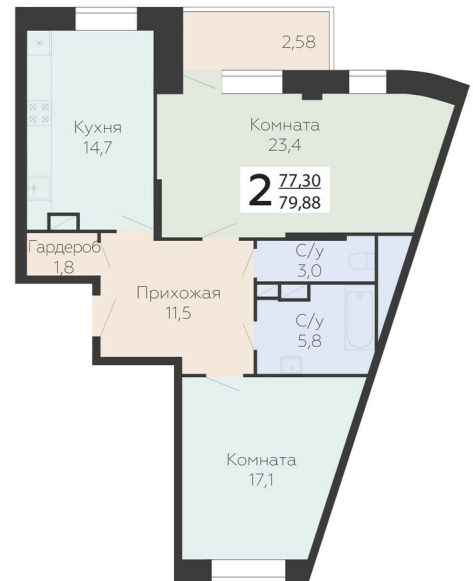

<https://rzv.ru/choice-flat/flat-6949058/>

г. Подольск, Московская обл. г. Подольск, ул.  
Садовая, 3/1

№ квартиры: 686

Этаж: 8

Площадь: 79.88 кв. м.

**Стоимость м2: 164 800**

**Стоимость: 13 164 224**

Действительно на: 11.05.2026

### Расположение на этаже

### Расположение на генплане