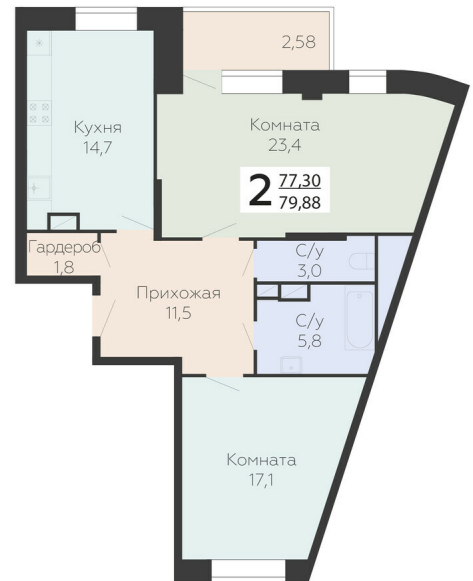

<https://rzv.ru/choice-flat/flat-6949058/>

г. Подольск, Московская обл. г. Подольск, ул.  
Садовая, 3/1

№ квартиры: 686

Этаж: 8

Площадь: 79.88 кв. м.

**Стоимость м2: 165 200**

**Стоимость: 13 196 176**

Действительно на: 25.06.2026

### Расположение на этаже

### Расположение на генплане